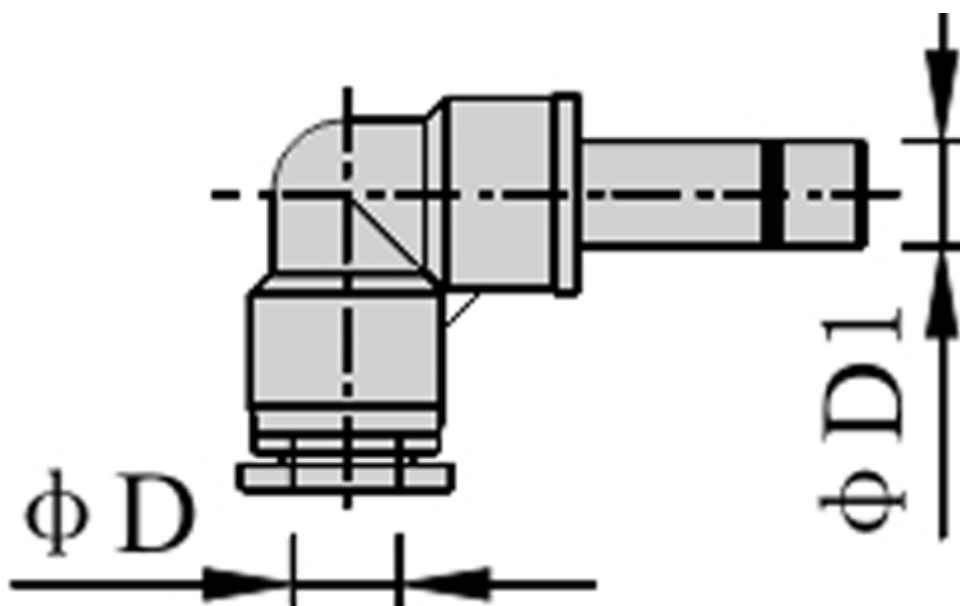

Varenummer: 58EPLJ86
Beskrivelse: Fitting EPLJ86 vinkelreduktion
slangediameter8 - 6

Mål

D = 8

D1 = 6